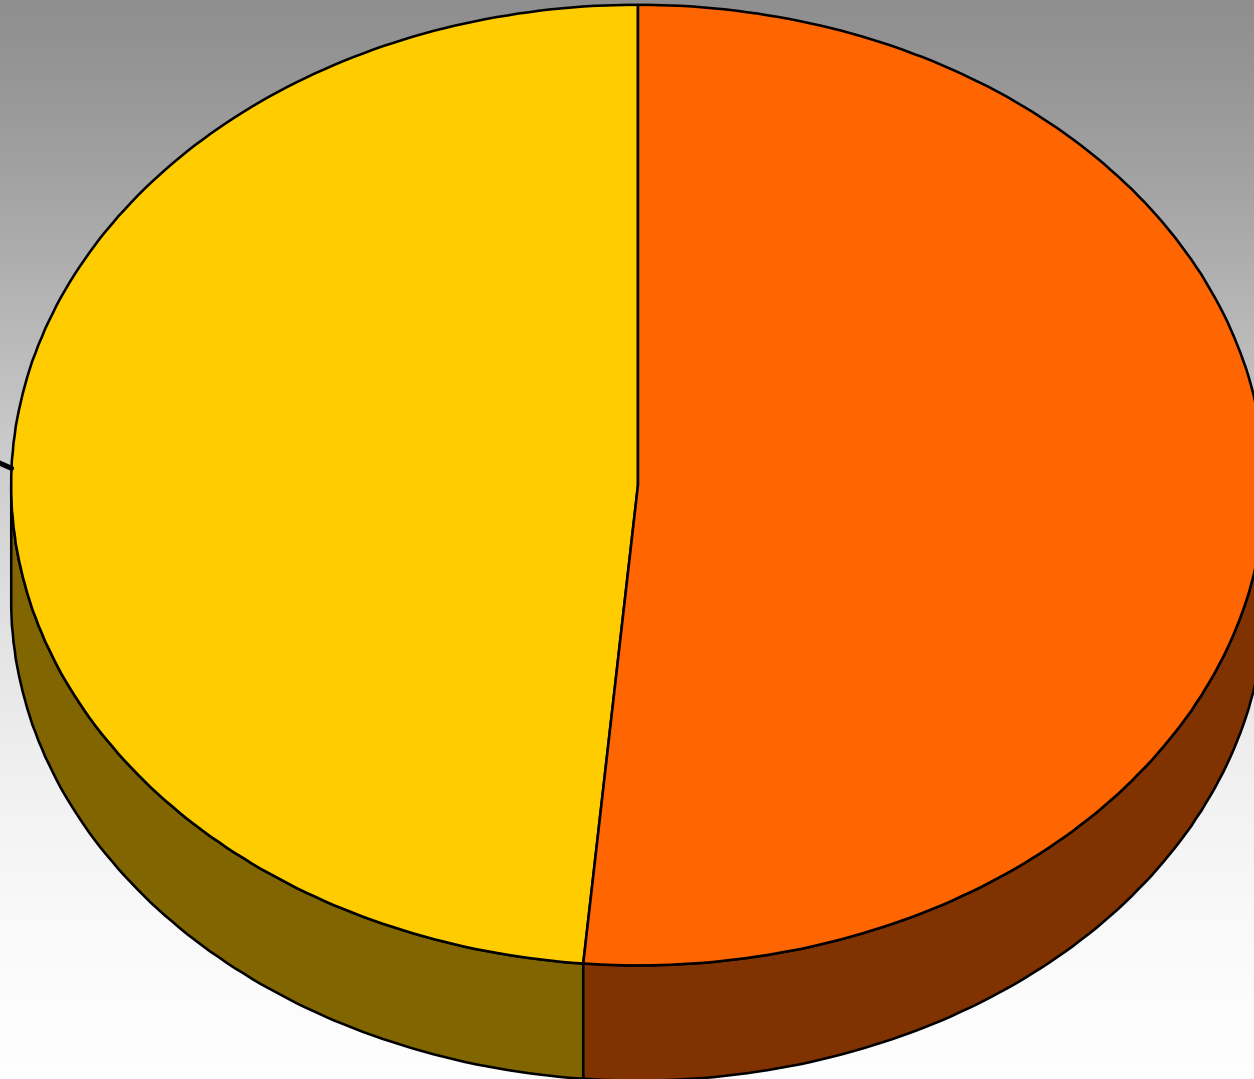

Bürgermeisterwahl 2008
Ergebnis nach Schnellmeldung aus den Wahllokalen - **Gesamtergebnis**

Katzenberger Klaus
1138
48,61%

Göbhardt Birgit
1203
51,39%

Bürgermeisterwahl 2008

Ergebnis nach Schnellmeldung aus den Wahllokalen - Auswertung nach Prozenten

■ Göbhardt Birgit
■ Katzenberger Klaus

Bürgermeisterwahl 2008

Ergebnis nach Schnellmeldung aus den Wahllokalen - Auswertung der absoluten Stimmen

■ Göbhardt Birgit
■ Katzenberger Klaus