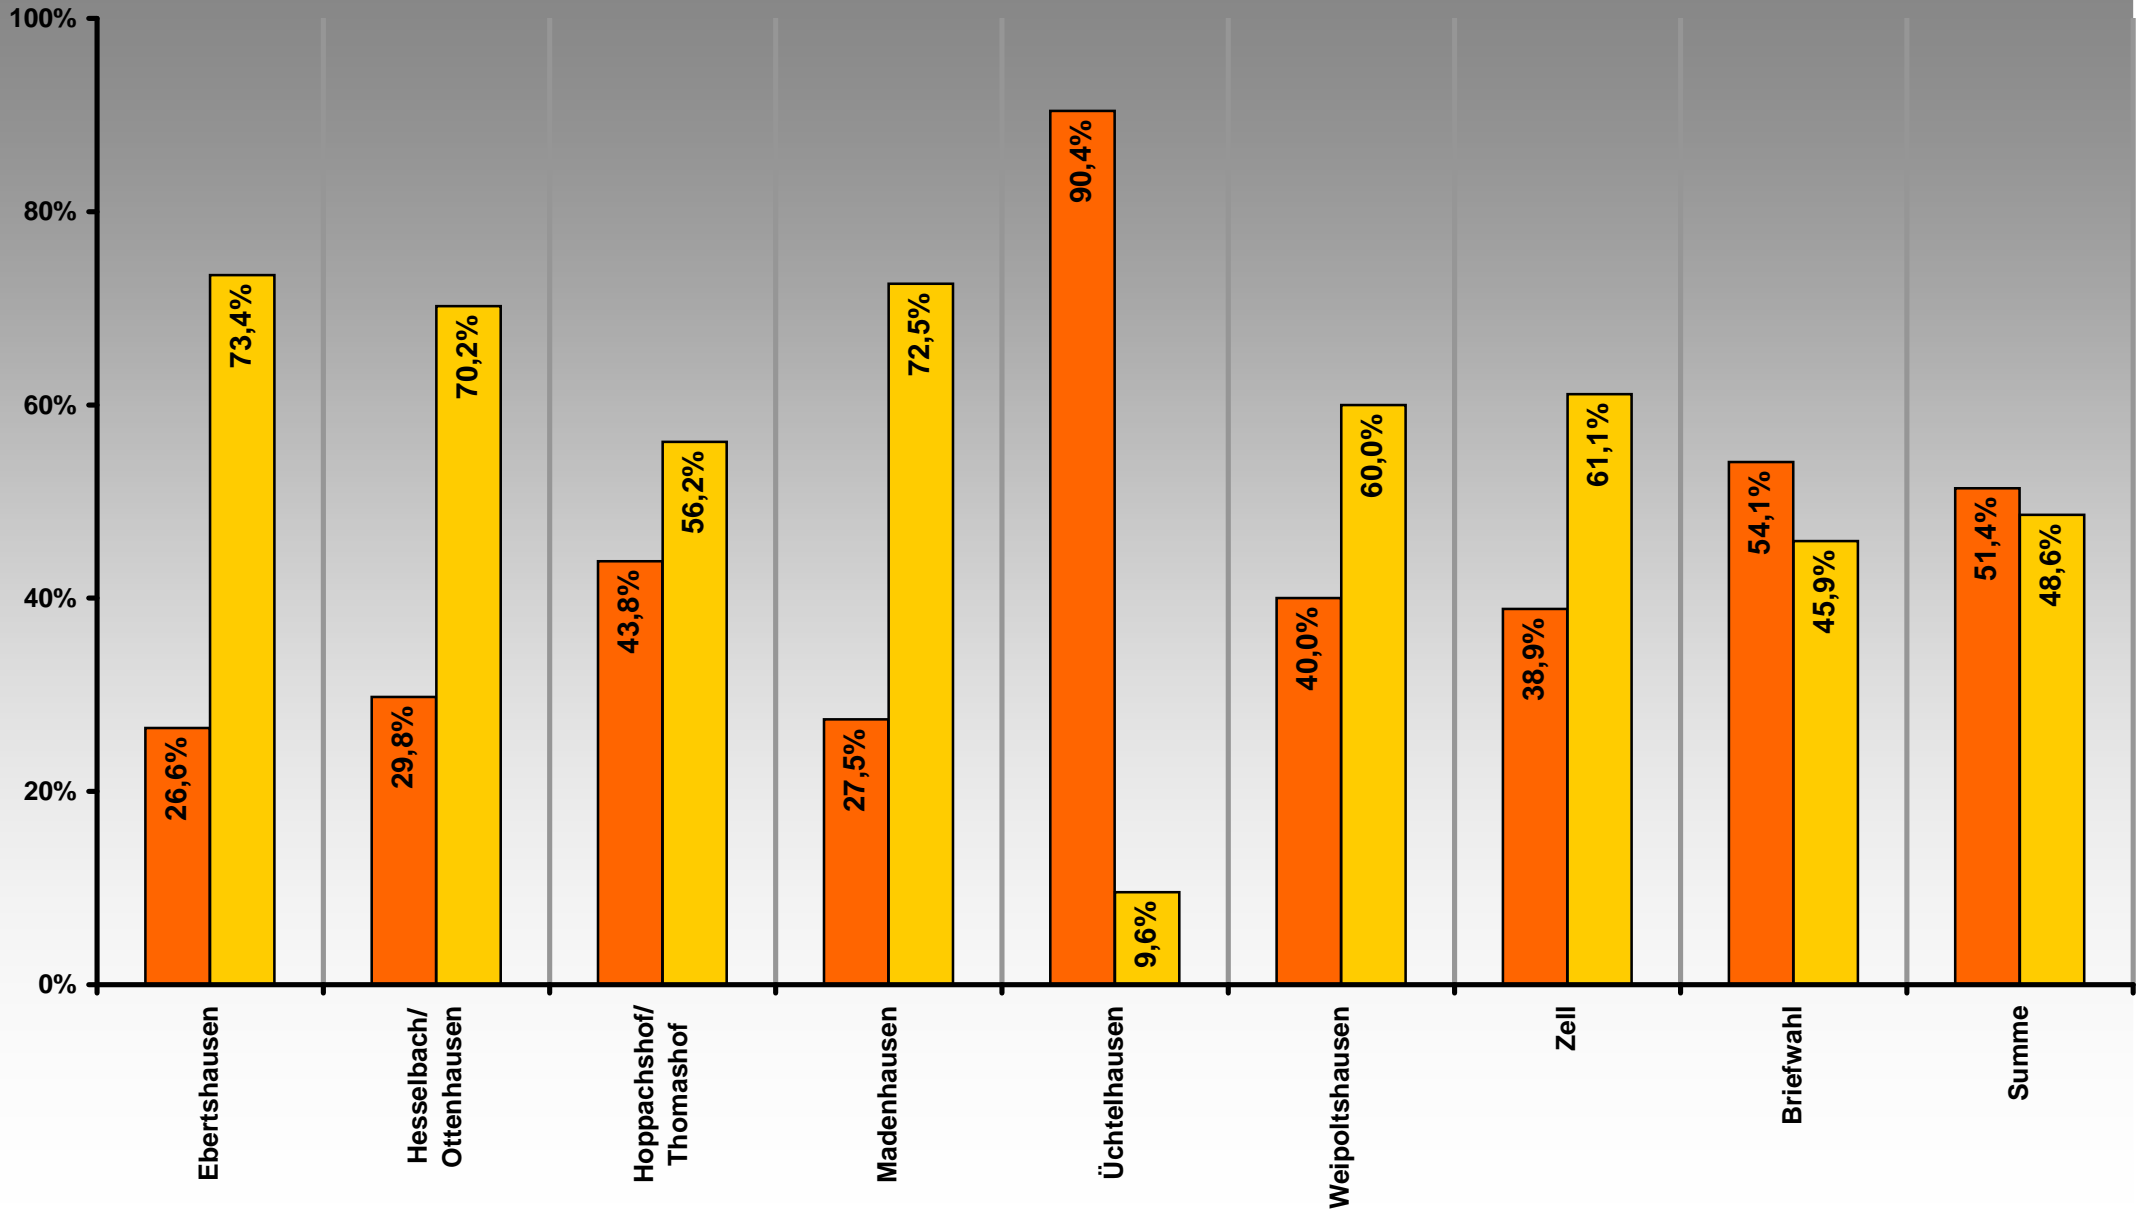

Bürgermeisterwahl 2008
Ergebnis nach Schnellmeldung aus den Wahllokalen - **Gesamtergebnis**

Katzenberger Klaus
1138
48,61%

Göbhardt Birgit
1203
51,39%

Bürgermeisterwahl 2008

Ergebnis nach Schnellmeldung aus den Wahllokalen - Auswertung nach Prozenten

■ Göbhardt Birgit
■ Katzenberger Klaus

Bürgermeisterwahl 2008

Ergebnis nach Schnellmeldung aus den Wahllokalen - Auswertung der absoluten Stimmen

■ Göbhardt Birgit
■ Katzenberger Klaus