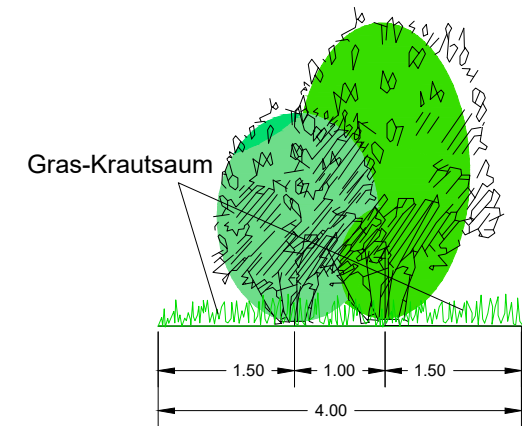

PFLANZSCHEMA

Länge: 19,5 m, Breite: 1,0 m (zweireihig), zzgl. 1,5 m Saum beidseitig = 4,0 m
 Pflanzabstand: 1,0 m zwischen den Reihen x 1,50 m in den Reihen
 35 Stück

Schema Zweireihige Landschaftshecke mit einzelnen Laubbäumen II. Ordnung

Landschaftshecke (Pflanzschema 19,5 m Länge, 2reihig)

Vorkommensgebiet 5.1 "Süddeutsches Hügel- und Bergland, Fränkische Platten und Mittelfränkisches Becken"

Heister (Pflanzgröße und -qualität: Hei, 2 x v., Höhe 100-125 bzw. 150-200):

Sträucher (Pflanzgröße und -qualität: Str, 2 x v., Höhe 60-100):

Abkürzung	Botanischer Name	Deutscher Name	Stückzahl je Schema
Ca	Corylus avellana	Hasel	1
Cm	Crataegus monogyna	Eingr. Weißdorn	1
Co	Cornus mas	Kornelkirsche	2
Cs	Cornus sanguinea	Blutroter Hartriegel	3
Ee	Euonymus europaeus	Pfaffenhütchen	3
Lv	Ligustrum vulgare	Liguster	3
Lx	Lonicera xylosteum	Gewöhnliche Heckenkirsche	2
Ps	Prunus spinosa	Schlehe	2
Ro	Rosa canina	Hecken-Rose	2
Sn	Sambucus nigra	Schwarzer Holunder	2
VI	Viburnum lantana	Wolliger Schneeball	3