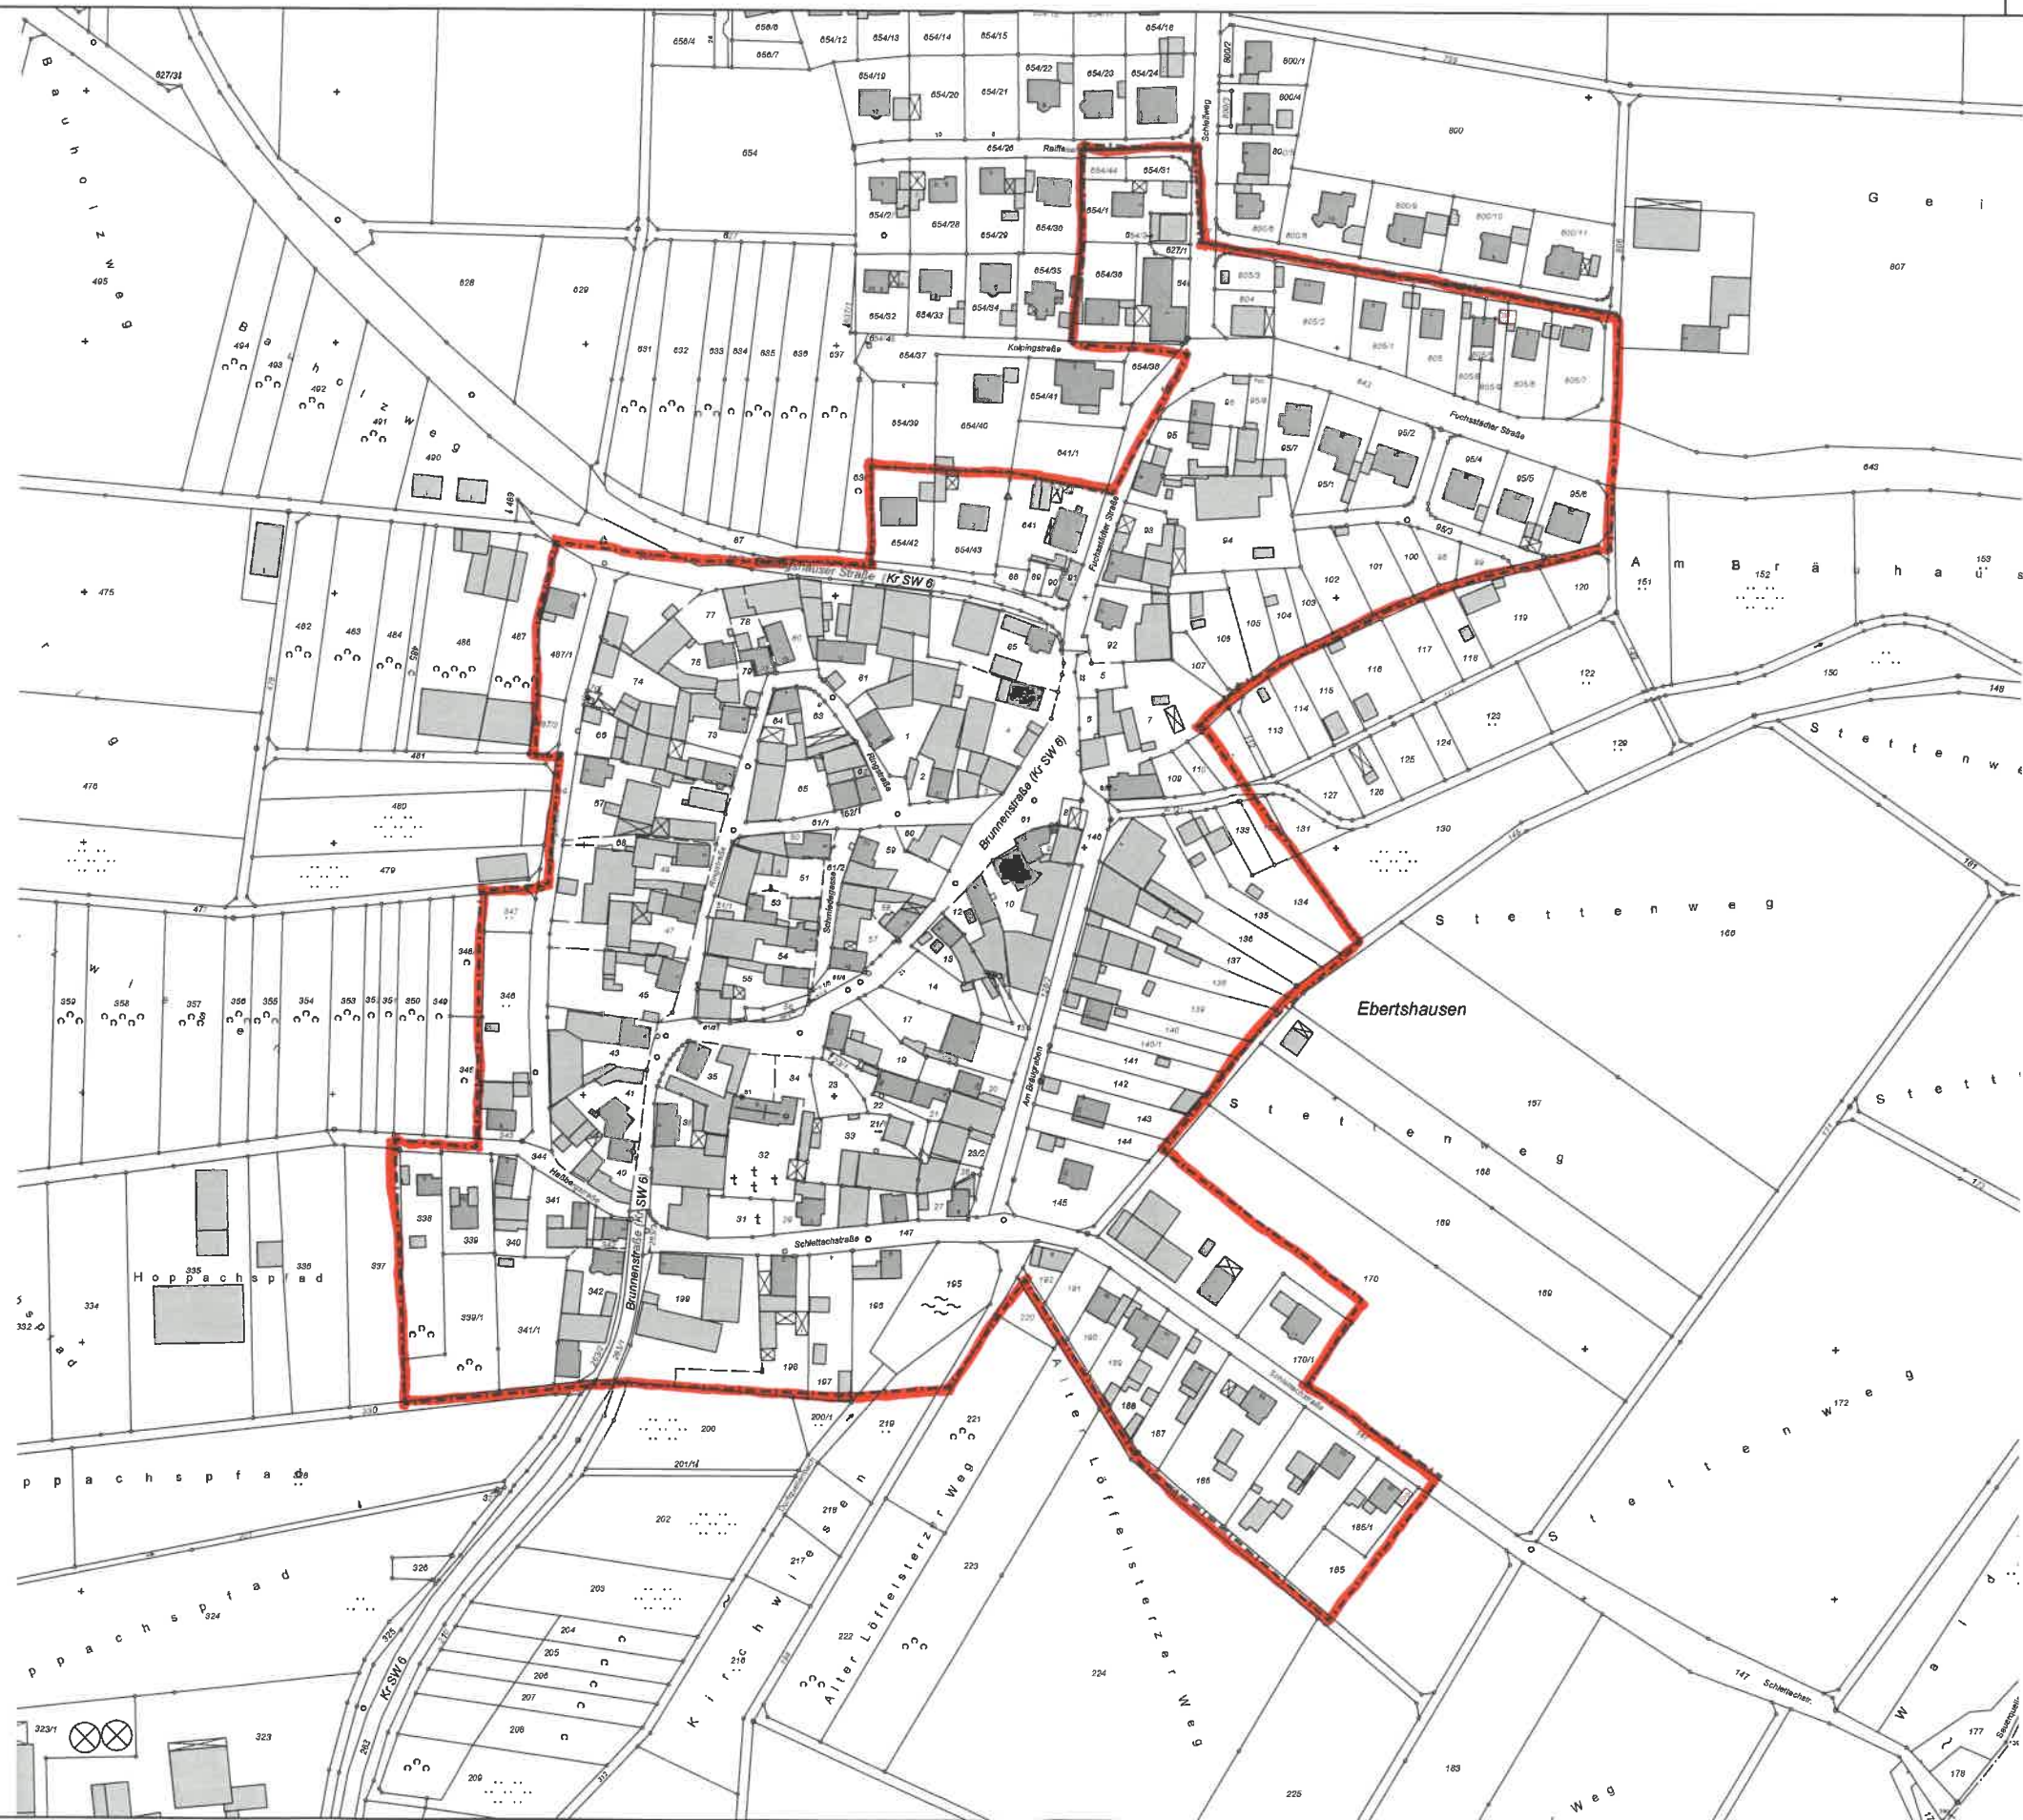

# GEMEINDE Üchtelhausen

Datum: 21.03.2014

Der Ausdruck basiert auf Originaldaten des VA. Eine Ableitung des amtlichen Katasterstandes ist nicht zulässig und ersetzt nicht den Katasterauszug. Karte nicht zur Maßentnahme geeignet!

HINWEIS: Das Setzen von fehlenden Grenzzeichen aufgrund dieses Lageplans ist unzulässig!

0 50 100m  
Maßstab = 1 : 2879.07