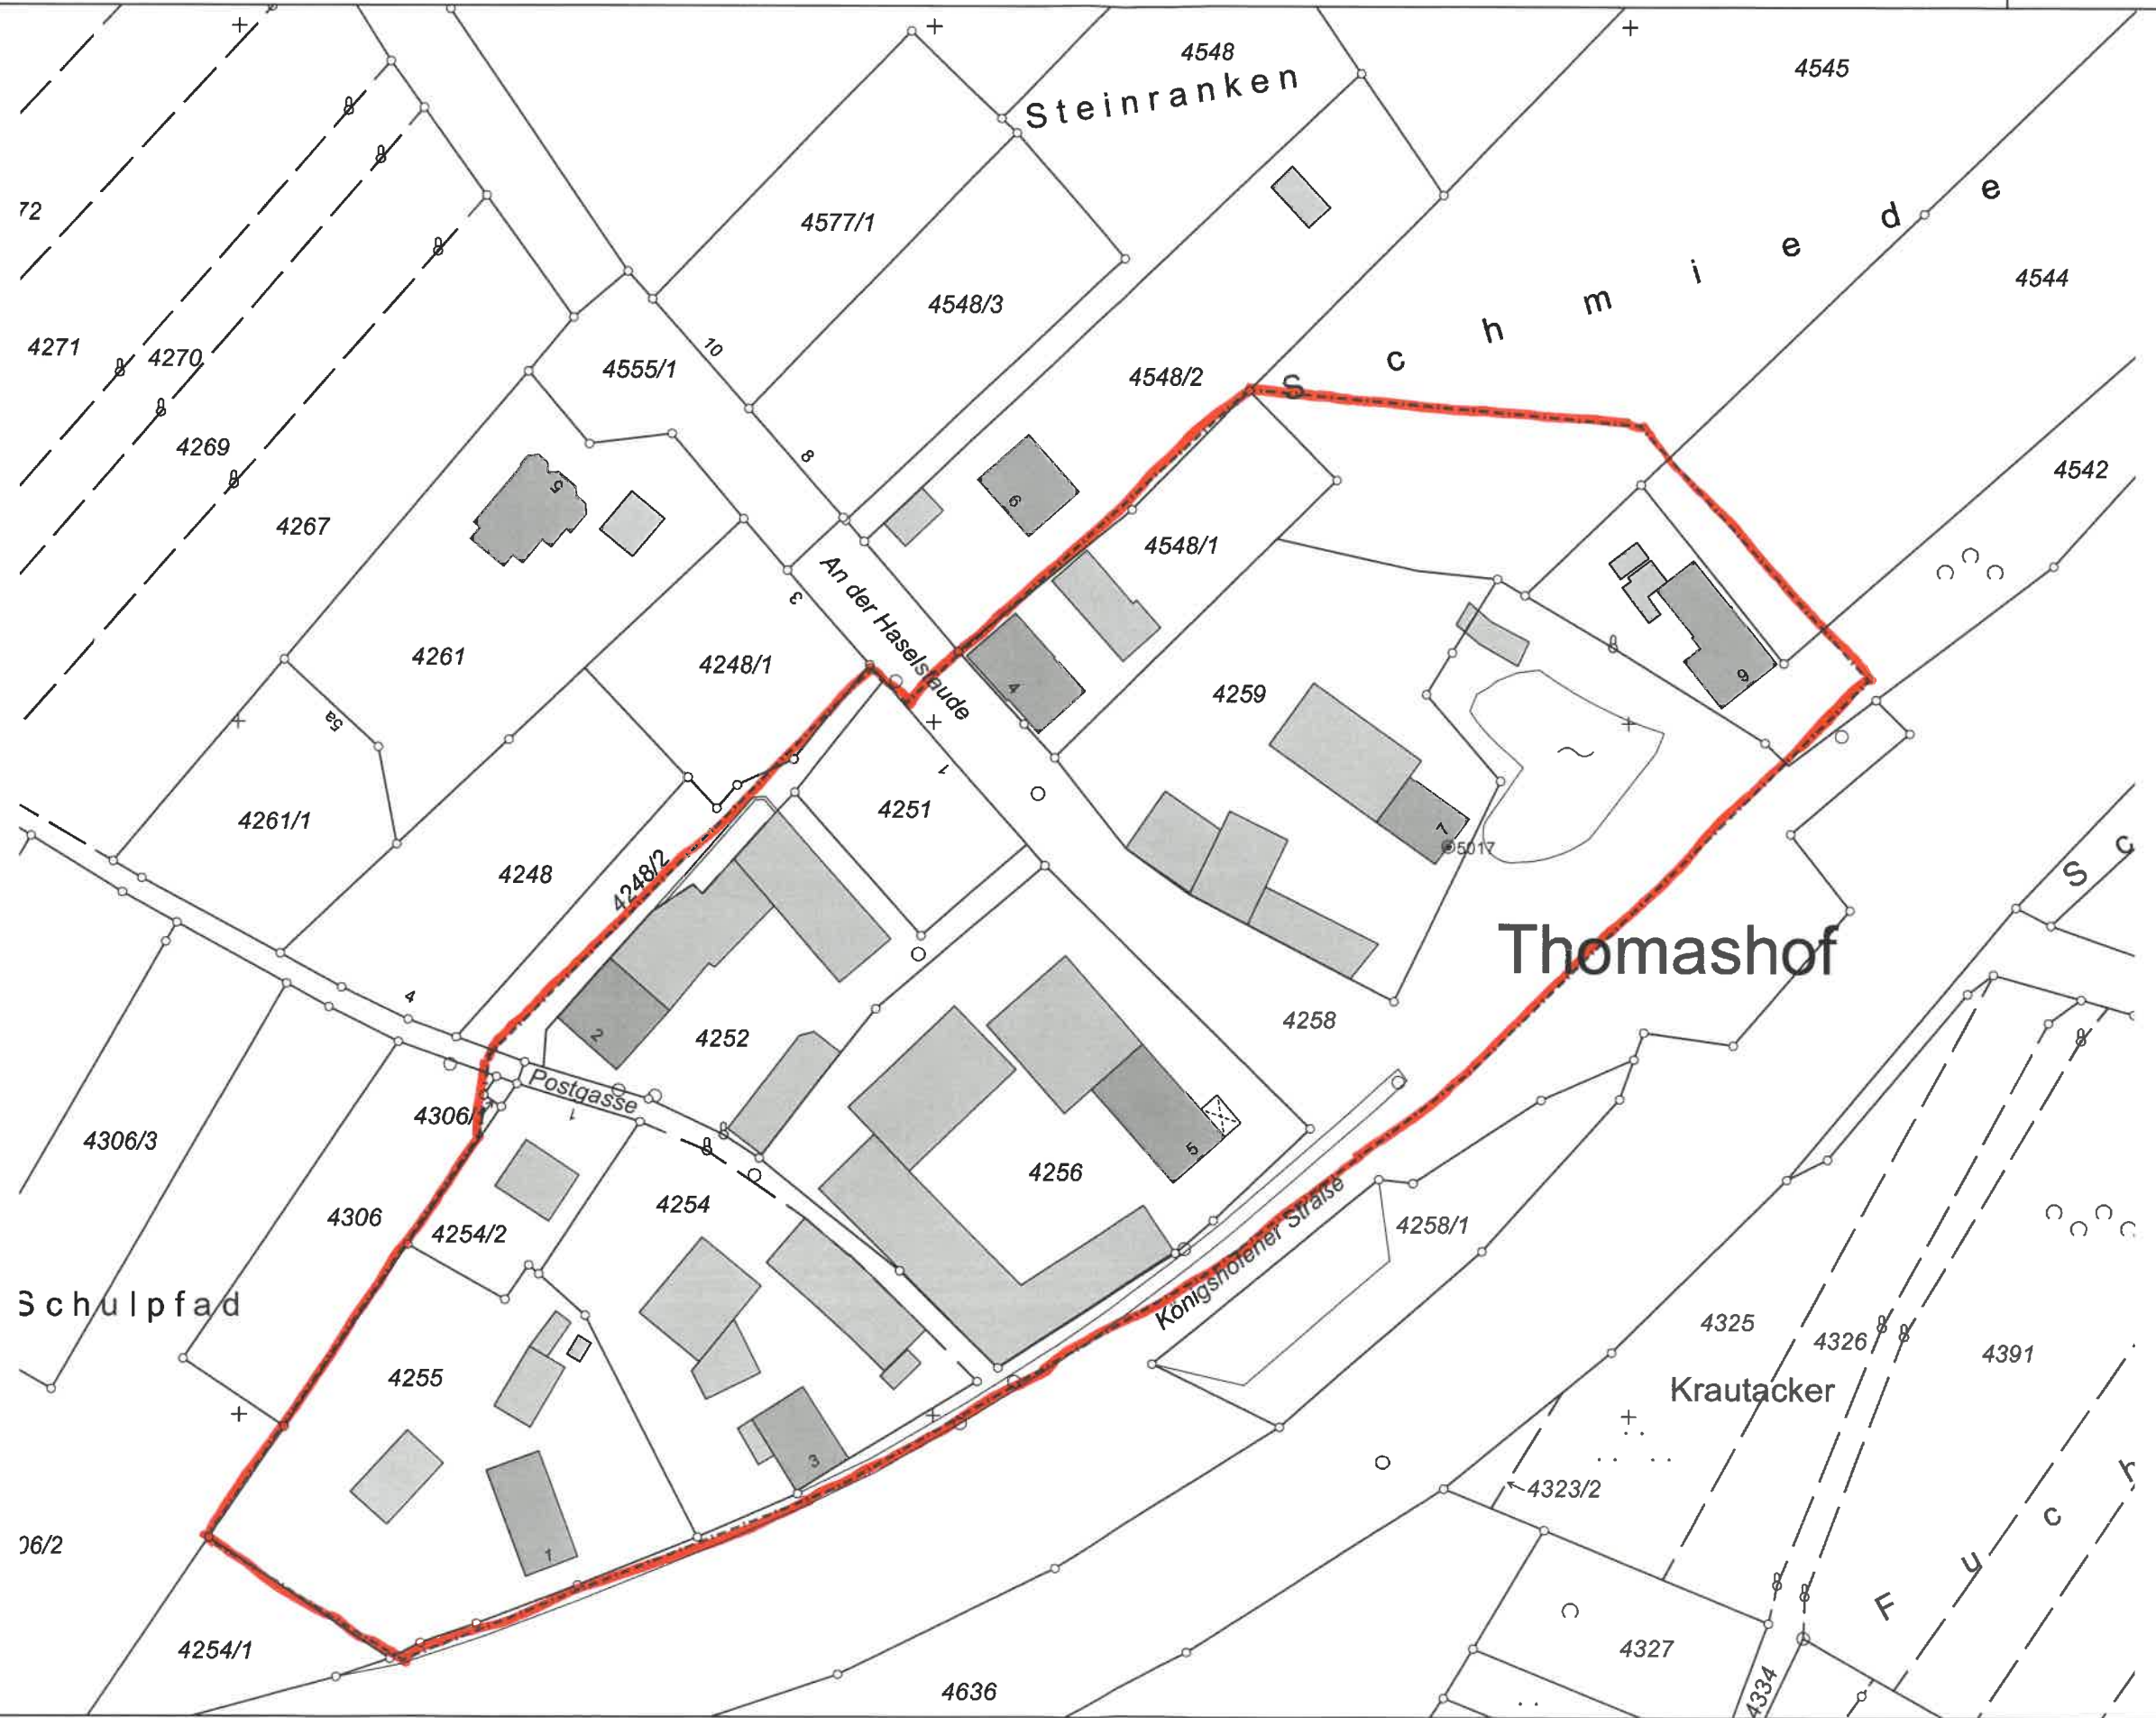

Th.

Der Ausdruck basiert auf Originaldaten des VA. Eine Ableitung des amtlichen Katasterstandes ist nicht zulässig und ersetzt nicht den Katasterauszug.  
Karte nicht zur Maßentnahme geeignet!

HINWEIS: Das Setzen von fehlenden Grenzzeichen aufgrund dieses Lageplans ist unzulässig!

0 50 m  
Maßstab = 1 : 980.65